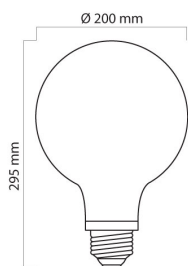

Kod produktu: 249778 EAN: 5901583249778

***LED line E27 4W 6000K 70lm 220-240V FILAMENT G200**

Opis produktu

Żarówka LED line E27 o mocy 4W, emitująca światło o barwie 6000K (zimna biel), o jasności 70 lumenów, przeznaczona do pracy w napięciu 220-240V. Model FILAMENT G200.

Nazwa parametru

Wartość

Nazwa parametru

Wartość

Luminous [cd/klm]